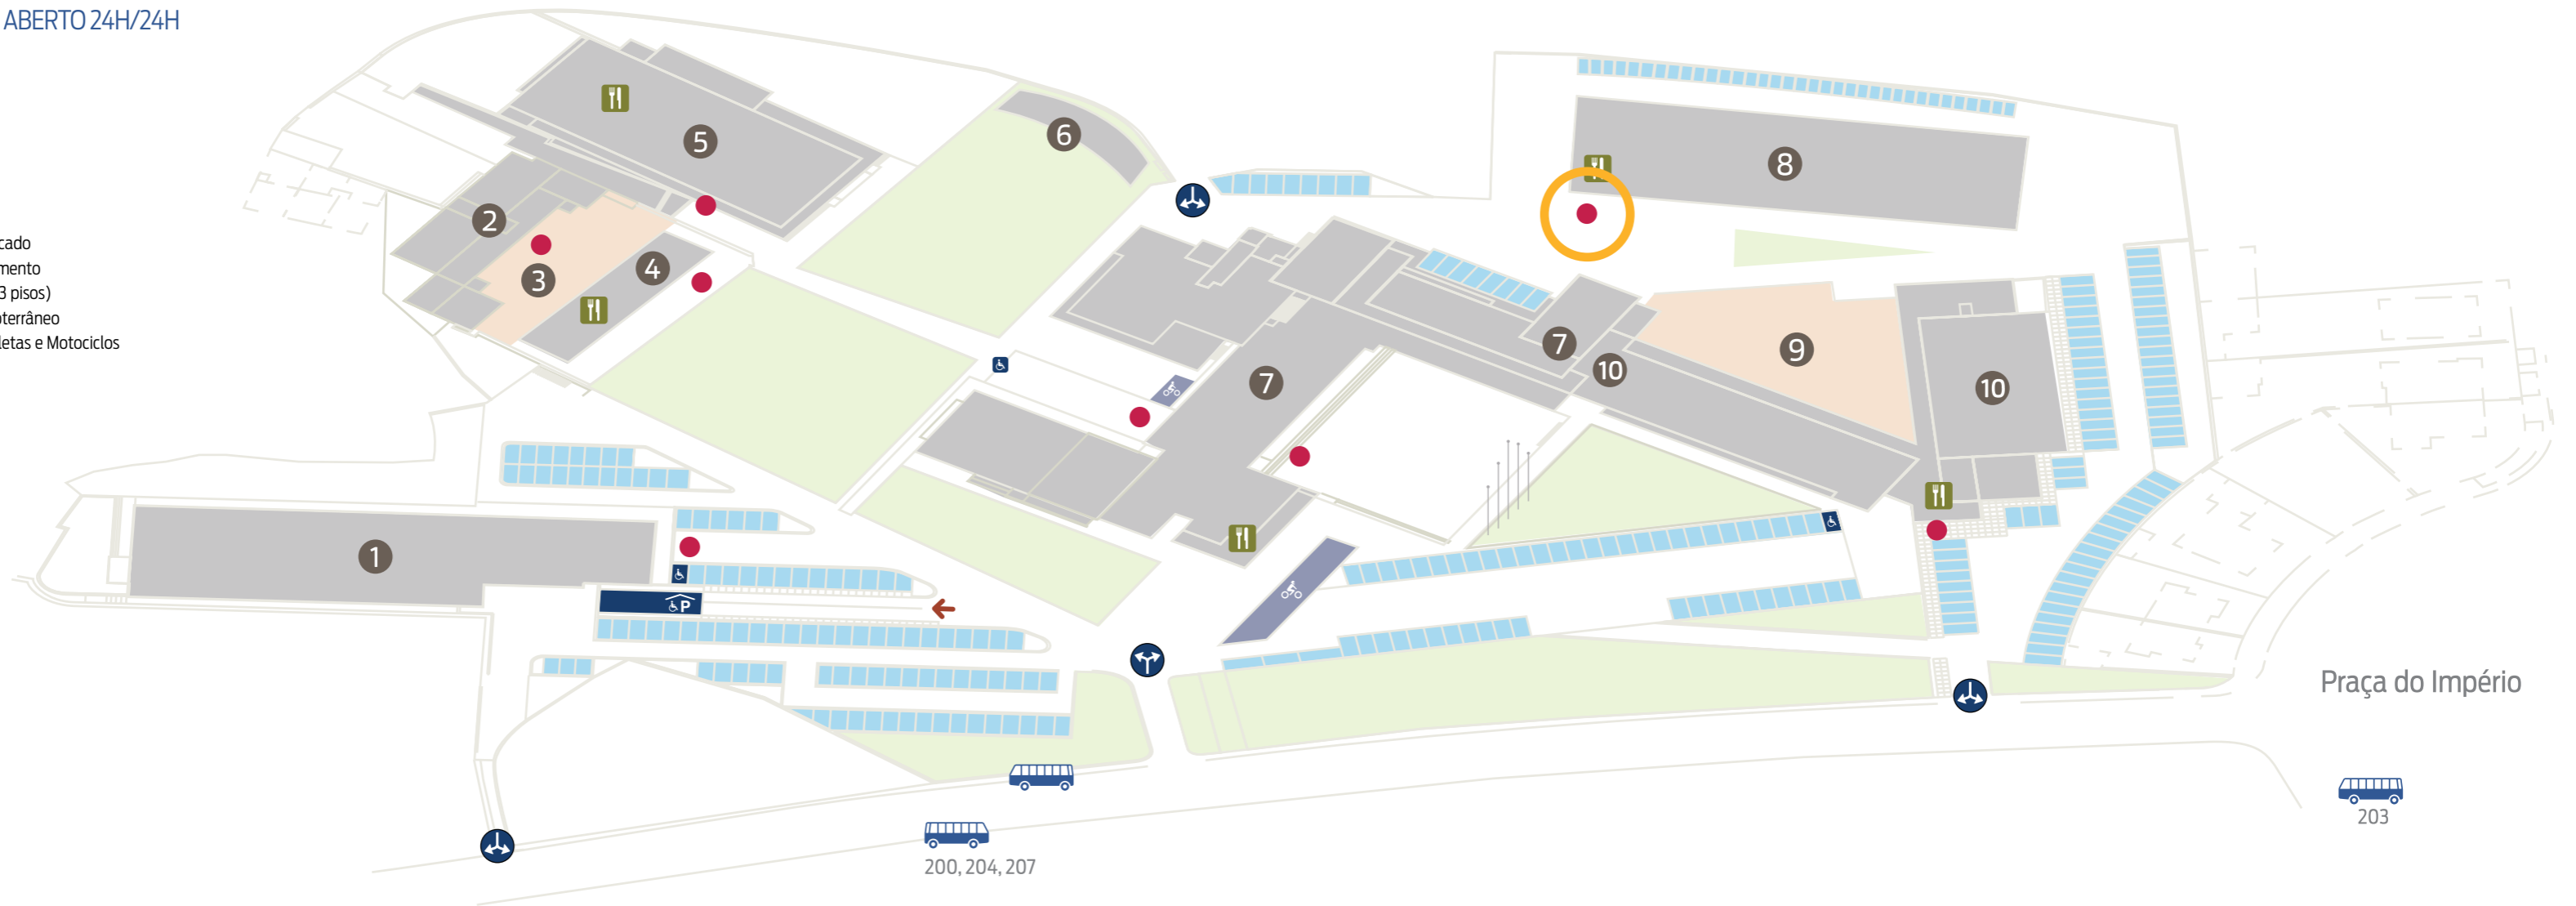

UNIVERSIDADE CATÓLICA PORTUGUESA

CAMPUS PORTO · ABERTO 24H/24H

LEGENDA

- Entrada de Edifício
- II Zona de Refeição
- P Estacionamento Dedicado
- P Lugares de Estacionamento
- P Parque Subterrâneo (3 pisos)
- ← Acesso ao Parque Subterrâneo
- B Estacionamento Bicicletas e Motociclos
- ☎ 800 100 115